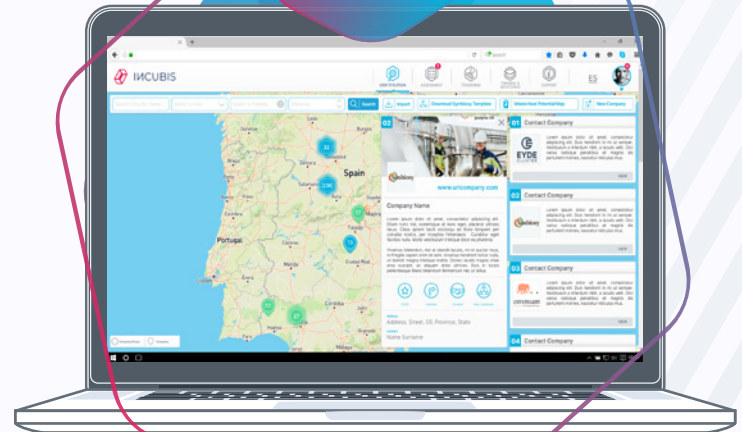

INCUBIS is a platform that integrates matchmaking functionalities, ranking tools, feasibility tools, best practices, guidelines, training materials and funding opportunities: a complete toolbox for the facilitation of energy symbiosis projects

The platform allows users to:

1
IDENTIFY
energy
symbiosis
opportunities

2
EVALUATE
them for
optimized
synergy
matching

3
REMOVE
barriers to
ACTIVATE
energy
symbiosis

Who is the target?

Energy symbiosis facilitators, industrial parks, SMEs, factories that manage thermal waste and investors and public agents that promote industrial symbiosis programs.

**THE
PERFECT
MATCH**

Find out more
about INCUBIS at
www.incub-is.eu

INCUBIS es una plataforma que integra funcionalidades de emparejamiento, herramientas de clasificación, herramientas de viabilidad, mejores prácticas, directrices, materiales de formación y oportunidades de financiación, para que la simbiosis energética ocurra: una caja de herramientas completa para la facilitación de proyectos de simbiosis energética.

La plataforma permite a los usuarios:

1
IDENTIFICAR
oportunidades
de simbiosis
energética

2
EVALUAR
y optimizar
las sinergias

3
ELIMINAR
barreras para
activar la
simbiosis
energética

¿A quién va dirigida?